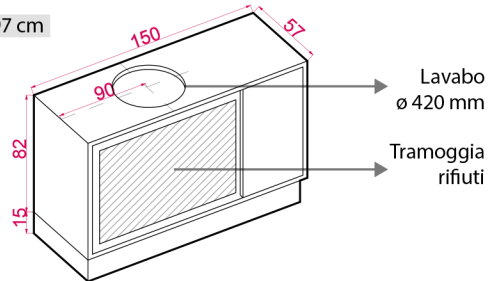

Modulo A - 150x57x97 cm

Modulo B - 150x57x97 cm

Modulo C - 79x44x97 cm

Modulo D - 97x72x97 cm

Modulo E - 205x72x97 cm

vetrinetta refrigerata

lavabo

top