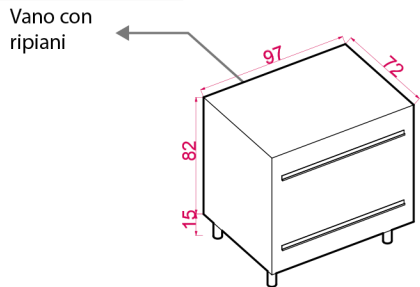

Modulo A - 150x57x97 cm

Modulo B - 150x57x97 cm

Modulo C - 79x44x97 cm

Modulo D - 97x72x97 cm

Modulo E - 205x72x97 cm

vetrinetta refrigerata

lavabo

top

elemento chiusura

pannelli frontali intercambiabili

Montaggio top

Assemblaggio moduli

Ancoraggio pannelli