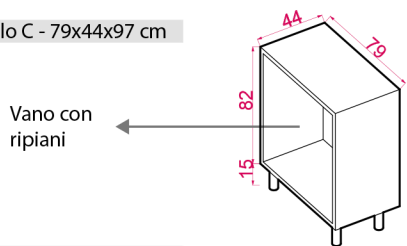

Modulo A - 150x57x97 cm

Modulo B - 150x57x97 cm

Modulo C - 79x44x97 cm

Modulo D - 97x72x97 cm

Modulo E - 205x72x97 cm

vetrinetta refrigerata

lavabo

top