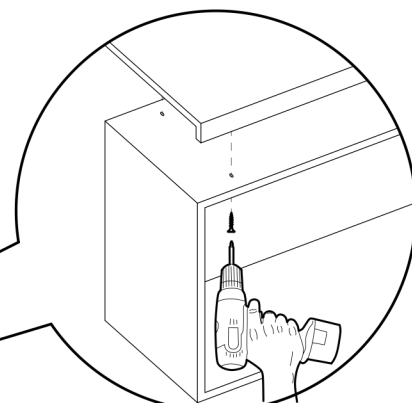

Modulo A - 150x57x97 cm

Modulo B - 150x57x97 cm

Modulo C - 79x44x97 cm

Modulo D - 97x72x97 cm

Modulo E - 205x72x97 cm

vetrinetta refrigerata

lavabo

top

elemento chiusura

pannelli frontali intercambiabili

Montaggio top

Assemblaggio moduli

Ancoraggio pannelli