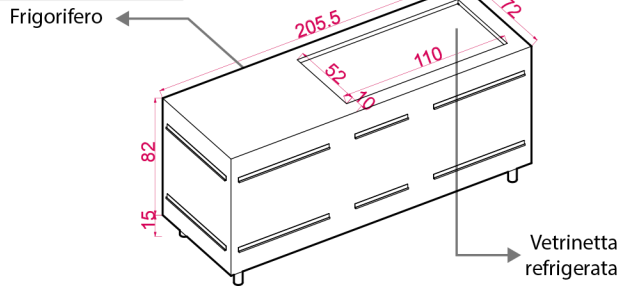

Modulo A - 150x57x97 cm

Modulo B - 150x57x97 cm

Modulo C - 79x44x97 cm

Modulo D - 97x72x97 cm

Modulo E - 205x72x97 cm

vetrinetta refrigerata

lavabo

top

elemento chiusura

pannelli frontali intercambiabili

Montaggio top

Assemblaggio moduli

Ancoraggio pannelli