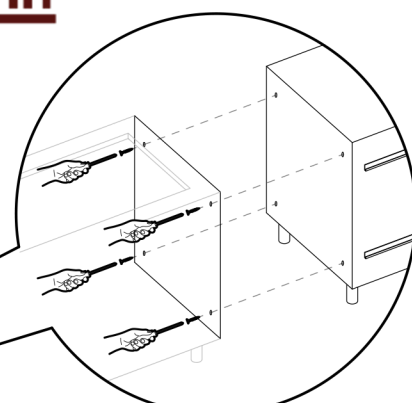

Modulo A - 150x57x97 cm

Modulo B - 150x57x97 cm

Modulo C - 79x44x97 cm

Modulo D - 97x72x97 cm

Modulo E - 205x72x97 cm

vetrinetta refrigerata

lavabo

top

elemento chiusura

pannelli frontali intercambiabili

Montaggio top

Assemblaggio moduli

Ancoraggio pannelli