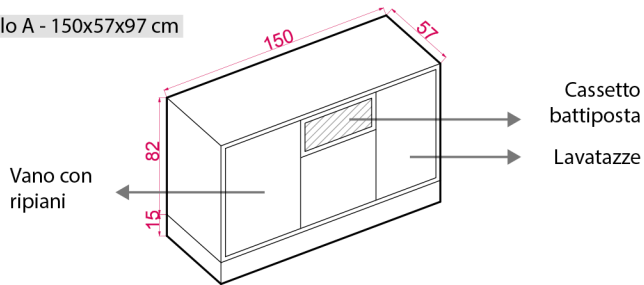

Modulo A - 150x57x97 cm

Modulo B - 150x57x97 cm

Modulo C - 79x44x97 cm

Modulo D - 97x72x97 cm

Modulo E - 205x72x97 cm

vetrinetta refrigerata

lavabo

top

elemento chiusura

pannelli frontali intercambiabili

Montaggio top

Assemblaggio moduli

Ancoraggio pannelli